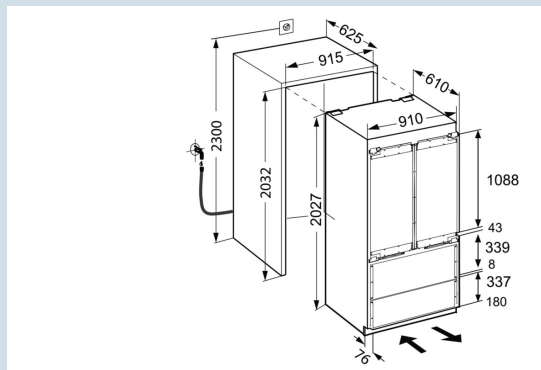

Hauteur de niche	203 cm
Montage de la porte	porte sur porte
Matériau de la porte/ du couvercle	Acier
Volume du compartiment réfrigérateur	363 l
Volume du compartiment congélateur	160 l
Classe énergétique	 F
Consommation d'énergie annuelle	341 kWh
Consommation d'énergie par 24 heures	0,934 kWh
Frais d'énergie par an	€ 78,-
Indice d'efficacité énergétique	106
Niveau sonore	40 dB(A)