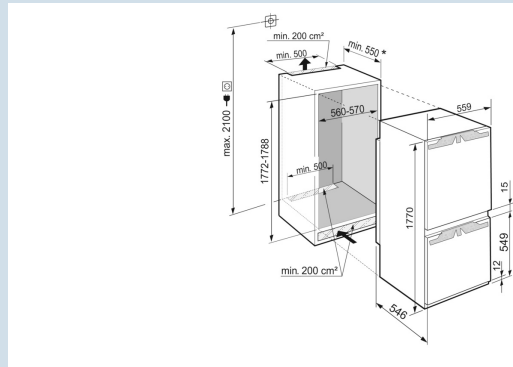

Hauteur de niche	178 cm
Montage de la porte	porte sur porte
Matériau de la porte/ du couvercle	Acier
Volume du compartiment réfrigérateur	202 l
Volume du compartiment congélateur	54 l
Classe énergétique	
Consommation d'énergie annuelle	116 kWh
Consommation d'énergie par 24 heures	0,317 kWh
Frais d'énergie par an	€ 27,-
Indice d'efficacité énergétique	51
Niveau sonore	33 dB(A)

**ICBb 5152**

Prime

Prix de vente conseillé € 2299

**Dimensions**

Hauteur	177 cm
Largeur	55,9 cm
Profondeur	54,6 cm
Hauteur d'encastrement	177,2-178,8 cm
Largeur d'encastrement	56-57 cm
Hauteur de congélateur en mm	549
Espace entre section de refroid. et de cong. en mm	15
Profondeur d'encastrement min.	55 cm
Poids max. de la porte du placard réfrigérateur	18 kg
Poids maximal de la porte du placard congélateur	12 kg
Poids net / Poids brut	72,9 kg / 77,1 kg
Hauteur emballage	1829 mm
Largeur emballage	572 mm
Profondeur emballage	622 mm